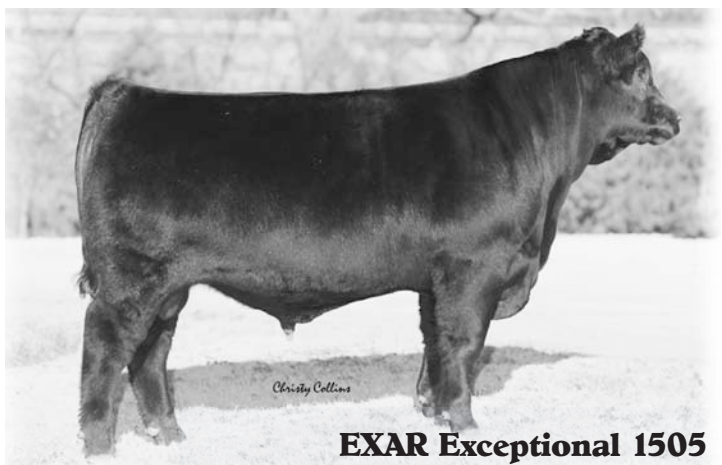

EXAR Exceptional 1505